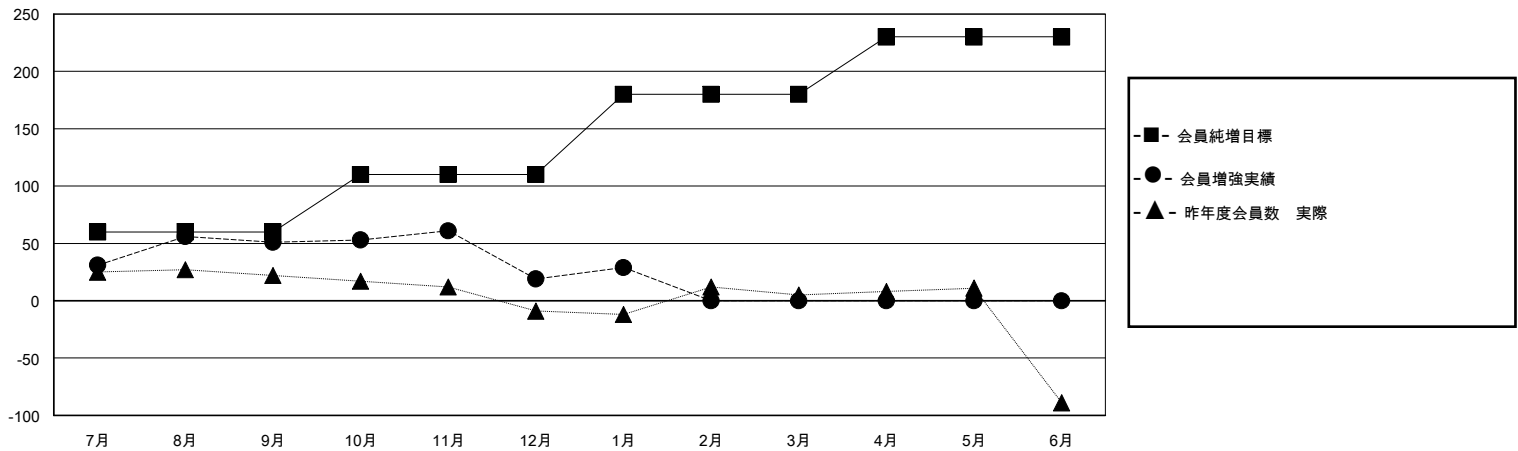

# MONTHLY MEMBERSHIP PROGRESS REPORT

District 336 C

Results as of: 1/31/2024

GMT:

地域 JAPAN

GMT会則地域

クラブ				名			
結果: 2023-2024				結果: 2023-2024			
四半期	新クラブ目標	新クラブ	解散クラブ	四半期	会員純増目標	会員増強実績	退会者(転籍を含む)実際
7月/8月/9月	0	0	0	7月/8月/9月	60	93	38
10月/11月/12月	1	0	1	10月/11月/12月	50	34	66
1月/2月/3月	0	0	0	1月/2月/3月	70	24	13
4月/5月/6月	0	0	0	4月/5月/6月	50	0	0

新クラブ目標及び実績累計

会員目標及び実績累計

解散クラブ: 1

50 CLUBS OF 79 一名以上の新会員を登録

男女別

男性 2,320 (82.24%)  
女性 501 (17.76%)

退会者

物故会員	14
クラブ解散	0
その他	103
合計	117